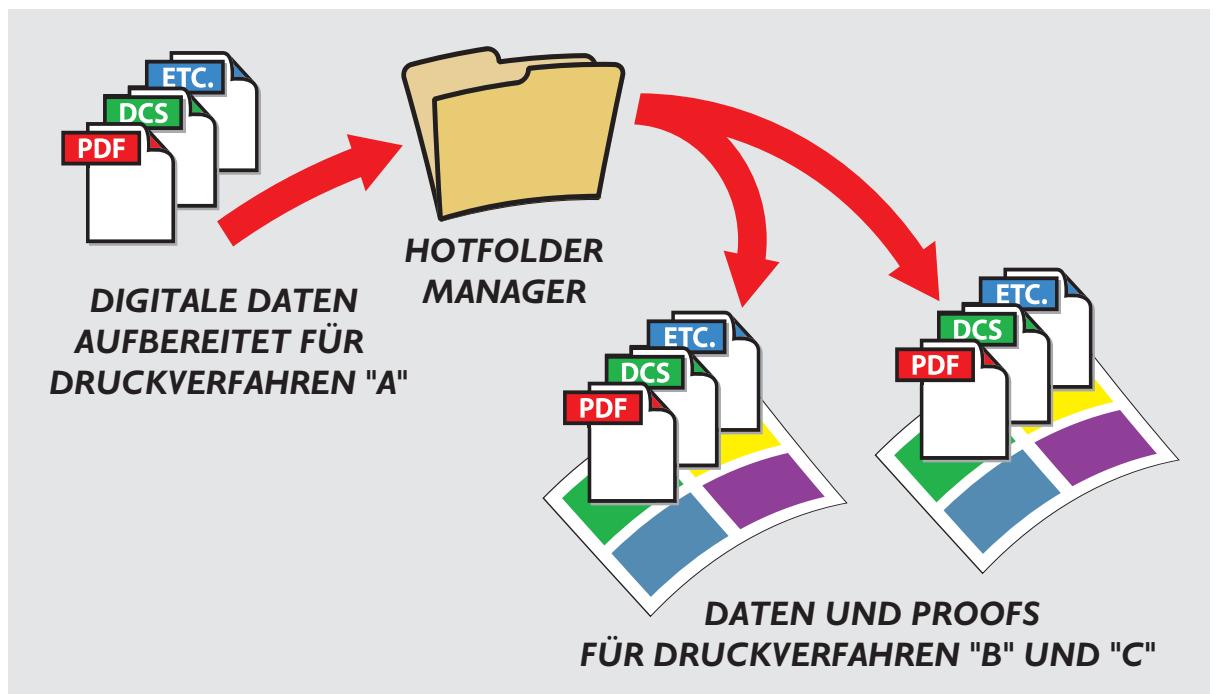

## ■ Mit jedem Druckprozess die richtige Farbe

Konsistente Farbwiedergabe im Druckerfordert eine hohe Qualifikation. Unterschiedliche Druckverfahren wie Offset und Flexo erzeugen aus gleichem Datenbestand unterschiedliche Farben und machen es nicht einfach, für eine Werbe-Kampagne ein durchgängiges Erscheinungsbild zu erreichen. Mit ORIS Press Matcher konvertieren Sie automatisch die Druckdaten für die jeweiligen Druckverfahren.

- Ideal bei Abwicklung von Großaufträgen über mehr Druckereien
- Datenkonvertierung zwischen unterschiedlichen Druckverfahren bei absoluter Farbtreue
- Erstellung der Umrechnungstabellen mit ORIS Color Tuner Pro
- Nur ein RIP für Konvertierung und Proof
- Optional: Datenkonvertierung in verschiedene Ausgabeformate (ORIS Normalizer)
- Option für ORIS Color Tuner PRO